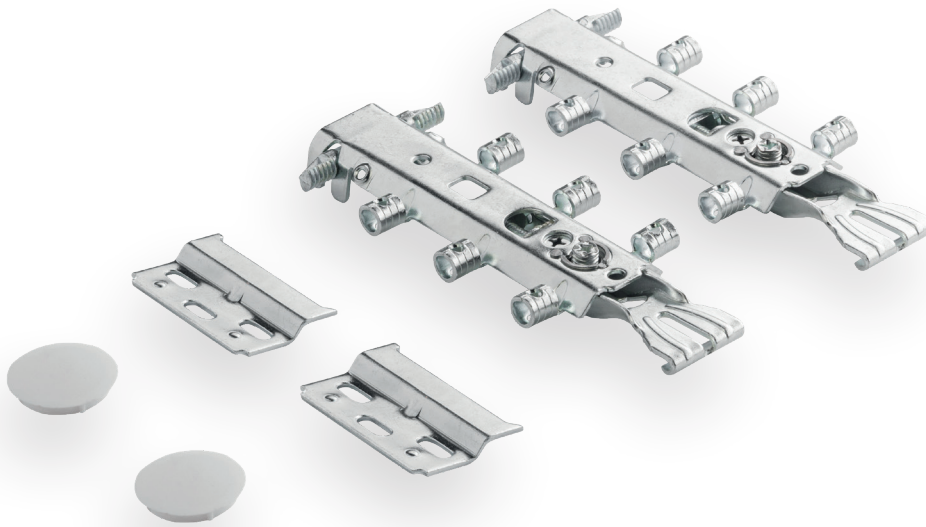

Invisible kitchen hanger / Скрытый навес / Rektifikační kování / Rektifikačné kovanie

# FORCE

ZK-FORCE-KPL	100 / 2 pcs 100 / 2 шт. 100 / 2 ks 100 / 2 ks	silver / серебристый / stříbrný / strieborná	ZnAl + steel / ZnAl + сталь / ZnAl + ocel / ZnAl + ocel