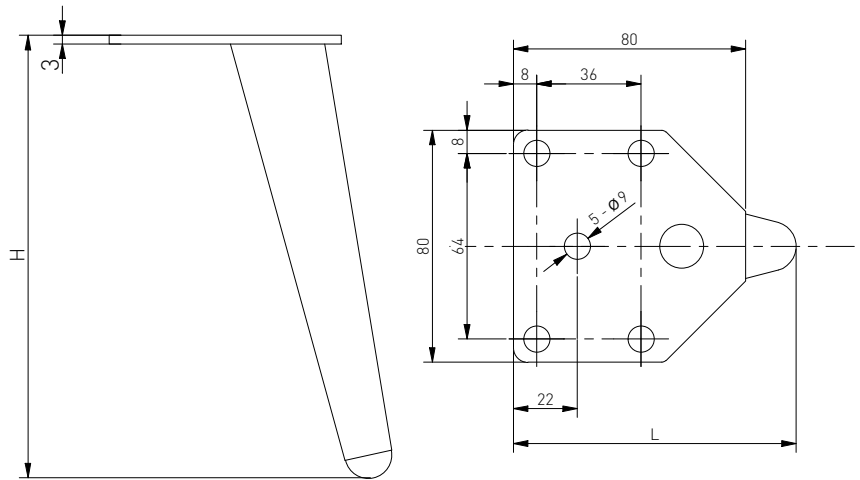

Leg / Опора / Noha / Nôžka

ANCHOR

NEW

| |  |  H mm | A |  |  |  |
|-------------------|---|---|-----|---|---|---|
| NM-ANCHOR-100-20M | | 100 | 148 | black matt / чёрный матовый / černá matná / čierna matná | steel, сталь, ocel, ocel | 40 |
| NM-ANCHOR-120-20M | | 120 | 151 | | | |
| NM-ANCHOR-130-20M | | 130 | 153 | | | |
| NM-ANCHOR-150-20M | | 150 | 156 | | | |

Leg / Опора / Noha / Nôžka

SPIRE

NEW

| |  |  H mm |  |  |  |
|------------------|---|---|---|---|---|
| NM-SPIRE-130-20M | | 130 | black matt / чёрный матовый / černá matná / čierna matná | steel, сталь, ocel, ocel | 60 |
| NM-SPIRE-130-18 | | 130 | brushed gold / матовое золото / kartáčované zlato / kartáčované zlato | | |