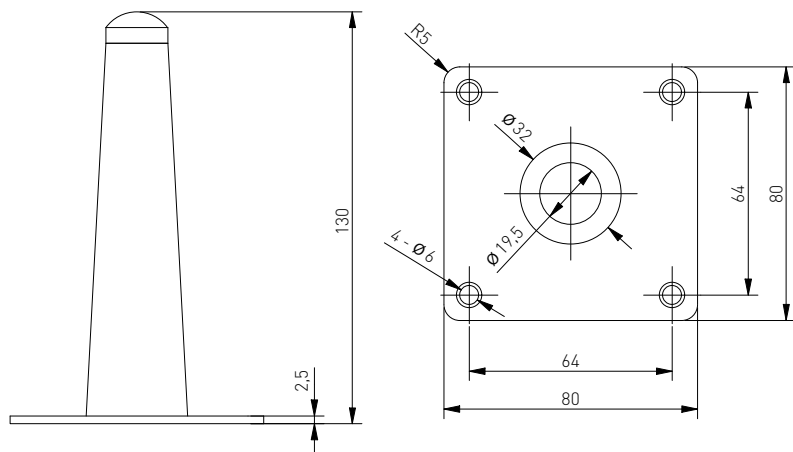

Leg / Опора / Noha / Nôžka

ANCHOR

NEW

| |  |  H mm | A |  |  |  |
|-------------------|---|---|-----|---|---|---|
| NM-ANCHOR-100-20M | | 100 | 148 | black matt / чёрный матовый / černá matná / čierna matná | steel, сталь, ocel, ocel | 40 |
| NM-ANCHOR-120-20M | | 120 | 151 | | | |
| NM-ANCHOR-130-20M | | 130 | 153 | | | |
| NM-ANCHOR-150-20M | | 150 | 156 | | | |

Leg / Опора / Noha / Nôžka

SPIRE

NEW

| |  |  H mm |  |  |  |
|------------------|---|---|---|---|---|
| NM-SPIRE-130-20M | | 130 | black matt / чёрный матовый / černá matná / čierna matná | steel, сталь, ocel, ocel | 60 |
| NM-SPIRE-130-18 | | 130 | brushed gold / матовое золото / kartáčované zlato / kartáčované zlato | | |