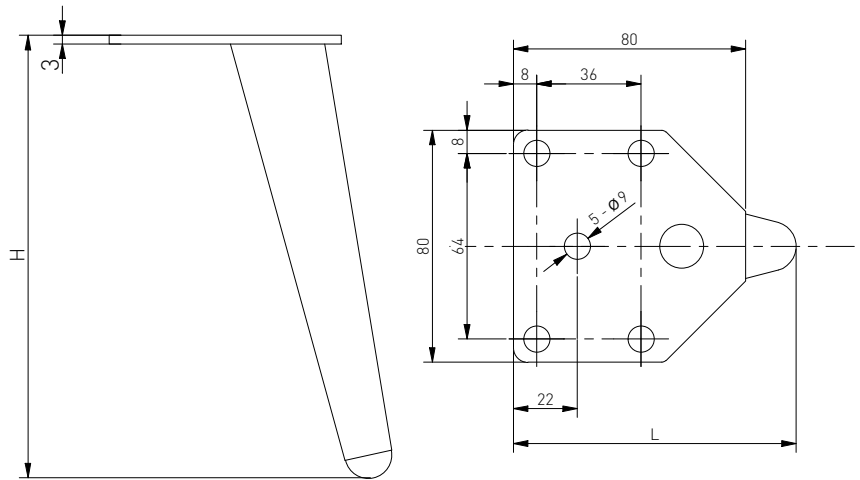

Tischbein / Pied / Pata / Picior

# ANCHOR

NEW

Icon	Icon	H mm	A	Icon	Icon	Icon
		100	148	schwarz matt / noir mat / negro mate / negru mat	Stahl, acier, acero,  oțel	40
		120	151			
		130	153			
		150	156			

Tischbein / Pied / Pata / Picior