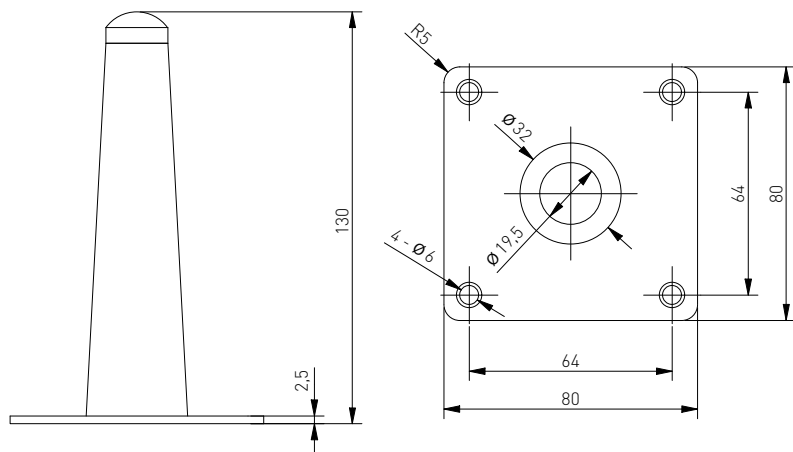

SPIRE

NEW

Icon	Icon	H mm	Icon	Icon	Icon
		130	schwarz matt / noir mat / negro mate / negru mat	Stahl, acier, acero, oțel	60
		130	Gold gebürstet / or brossé / oro cepillado / aur periat